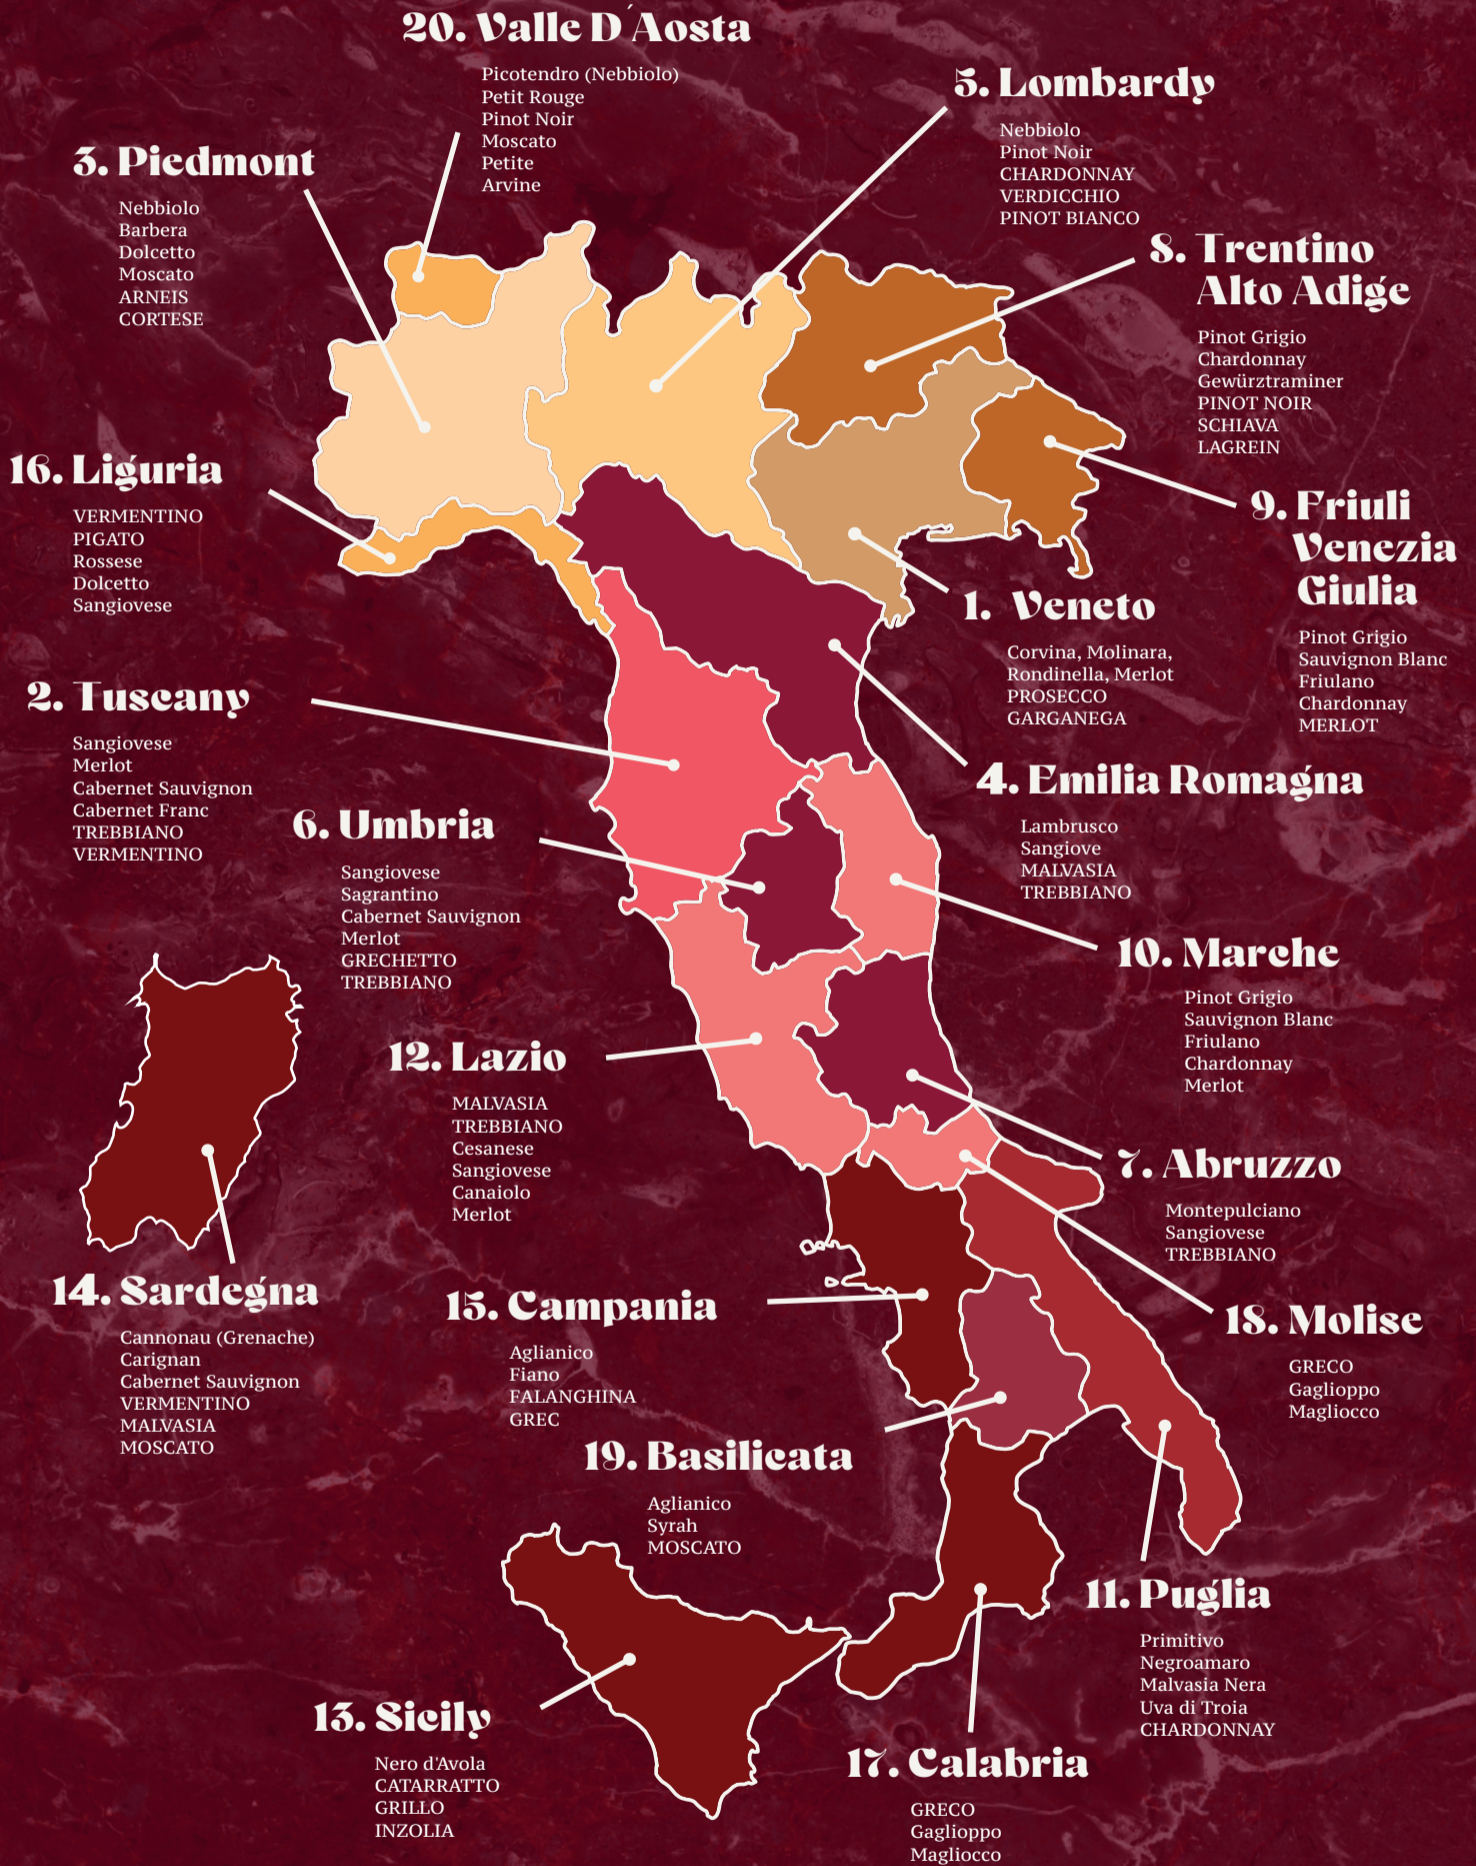

Moscato D Asti Falechetto 6 / 32
Piemonte | Moscato

Bottega Vinai Sauvignon Blanc 6/25
Trentino-Alto Adige | Sauvignon Blanc

Minaia Gavi 36
Piemonte | Cortese

Bottega Vinai Pinot Grigio 27
Trentino-Alto Adige | Pinot grigio

Jorio 33
Abruzzo | Montepulciano

Monteraponi Chianti Classico 62
Toscana | Sangiovese y Canaiolo

Brunello Di Montaleino 85
Toscana | Sangiovese

Dessert Wine

Amaro del Capo 6 / 43
Caffo | Calabria

Limonecello Villa Saporelli 6 / 45
Villa Saporelli | Lombardia

Terre Siciliane "Hekate" Passito 10 / 42
Feudo Arancio | Sicilia

SUGGESTIONS

Sparklig wine

Franciacorta Rosé	45
Ferrari Perle	70
Valdo Bio Prosecco	33
Franciacorta Brut	47

Rosé wine

Pinot Grigio Ramato Antonutti	42
Il Pumo Rosado	24

White wine

Livio Felluga Chardonnay	42
Livio Felluga Sharis	32
Tramin Pinot Grigio	42

Red Wine

Rosso di Montaleino	45
Monteraponi	62
Fontodi Chianti	90
Villa Migliarina	25
Ciauria	43

ITALY WINE MAP

RICCA

LA PIZZA È ITALIANA